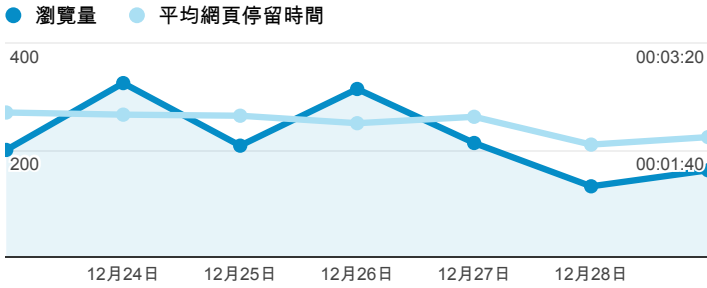

報表02_流量

2013年12月23日 - 2013年12月29日

所有造訪
100.00%

瀏覽量和平均網頁停留時間

瀏覽量和造訪

瀏覽量和不重複瀏覽量

造訪和瀏覽量 (依 來源/媒介 分組)

來源/媒介	造訪	瀏覽量
tku.edu.tw / referral	543	813
google / organic	121	158
(direct) / (none)	101	182
eportfolio.tku.edu.tw / referral	30	180
yahoo / organic	30	32
acad.tku.edu.tw / referral	14	21
facebook.com / referral	14	42
webmail.tku.edu.tw / referral	9	53