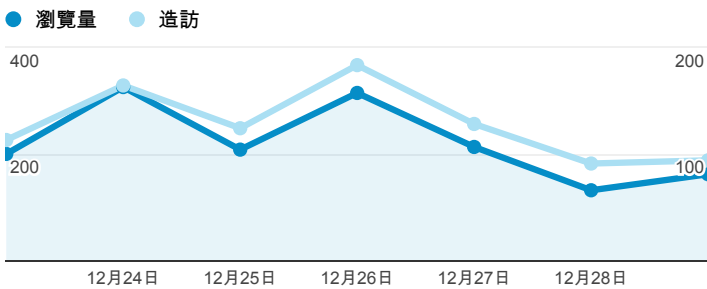

報表02_流量

2013年12月23日 - 2013年12月29日

所有造訪
100.00%

瀏覽量和平均網頁停留時間

瀏覽量和造訪

瀏覽量和不重複瀏覽量

造訪和瀏覽量 (依 來源/媒介 分組)

來源/媒介	造訪	瀏覽量
tku.edu.tw / referral	543	813
google / organic	121	158
(direct) / (none)	101	182
eportfolio.tku.edu.tw / referral	30	180
yahoo / organic	30	32
acad.tku.edu.tw / referral	14	21
facebook.com / referral	14	42
webmail.tku.edu.tw / referral	9	53