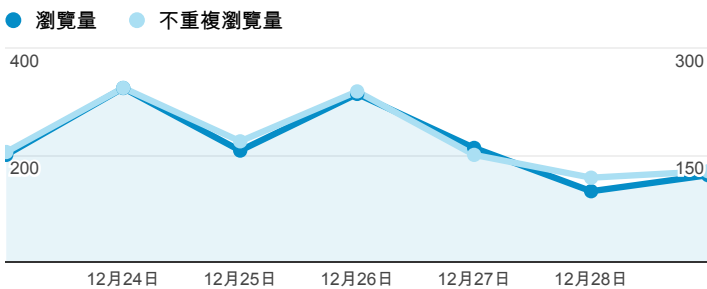

報表02_流量

2013年12月23日 - 2013年12月29日

所有造訪
100.00%

瀏覽量和平均網頁停留時間

瀏覽量和造訪

瀏覽量和不重複瀏覽量

造訪和瀏覽量 (依 來源/媒介 分組)

來源/媒介	造訪	瀏覽量
tku.edu.tw / referral	543	813
google / organic	121	158
(direct) / (none)	101	182
eportfolio.tku.edu.tw / referral	30	180
yahoo / organic	30	32
acad.tku.edu.tw / referral	14	21
facebook.com / referral	14	42
webmail.tku.edu.tw / referral	9	53